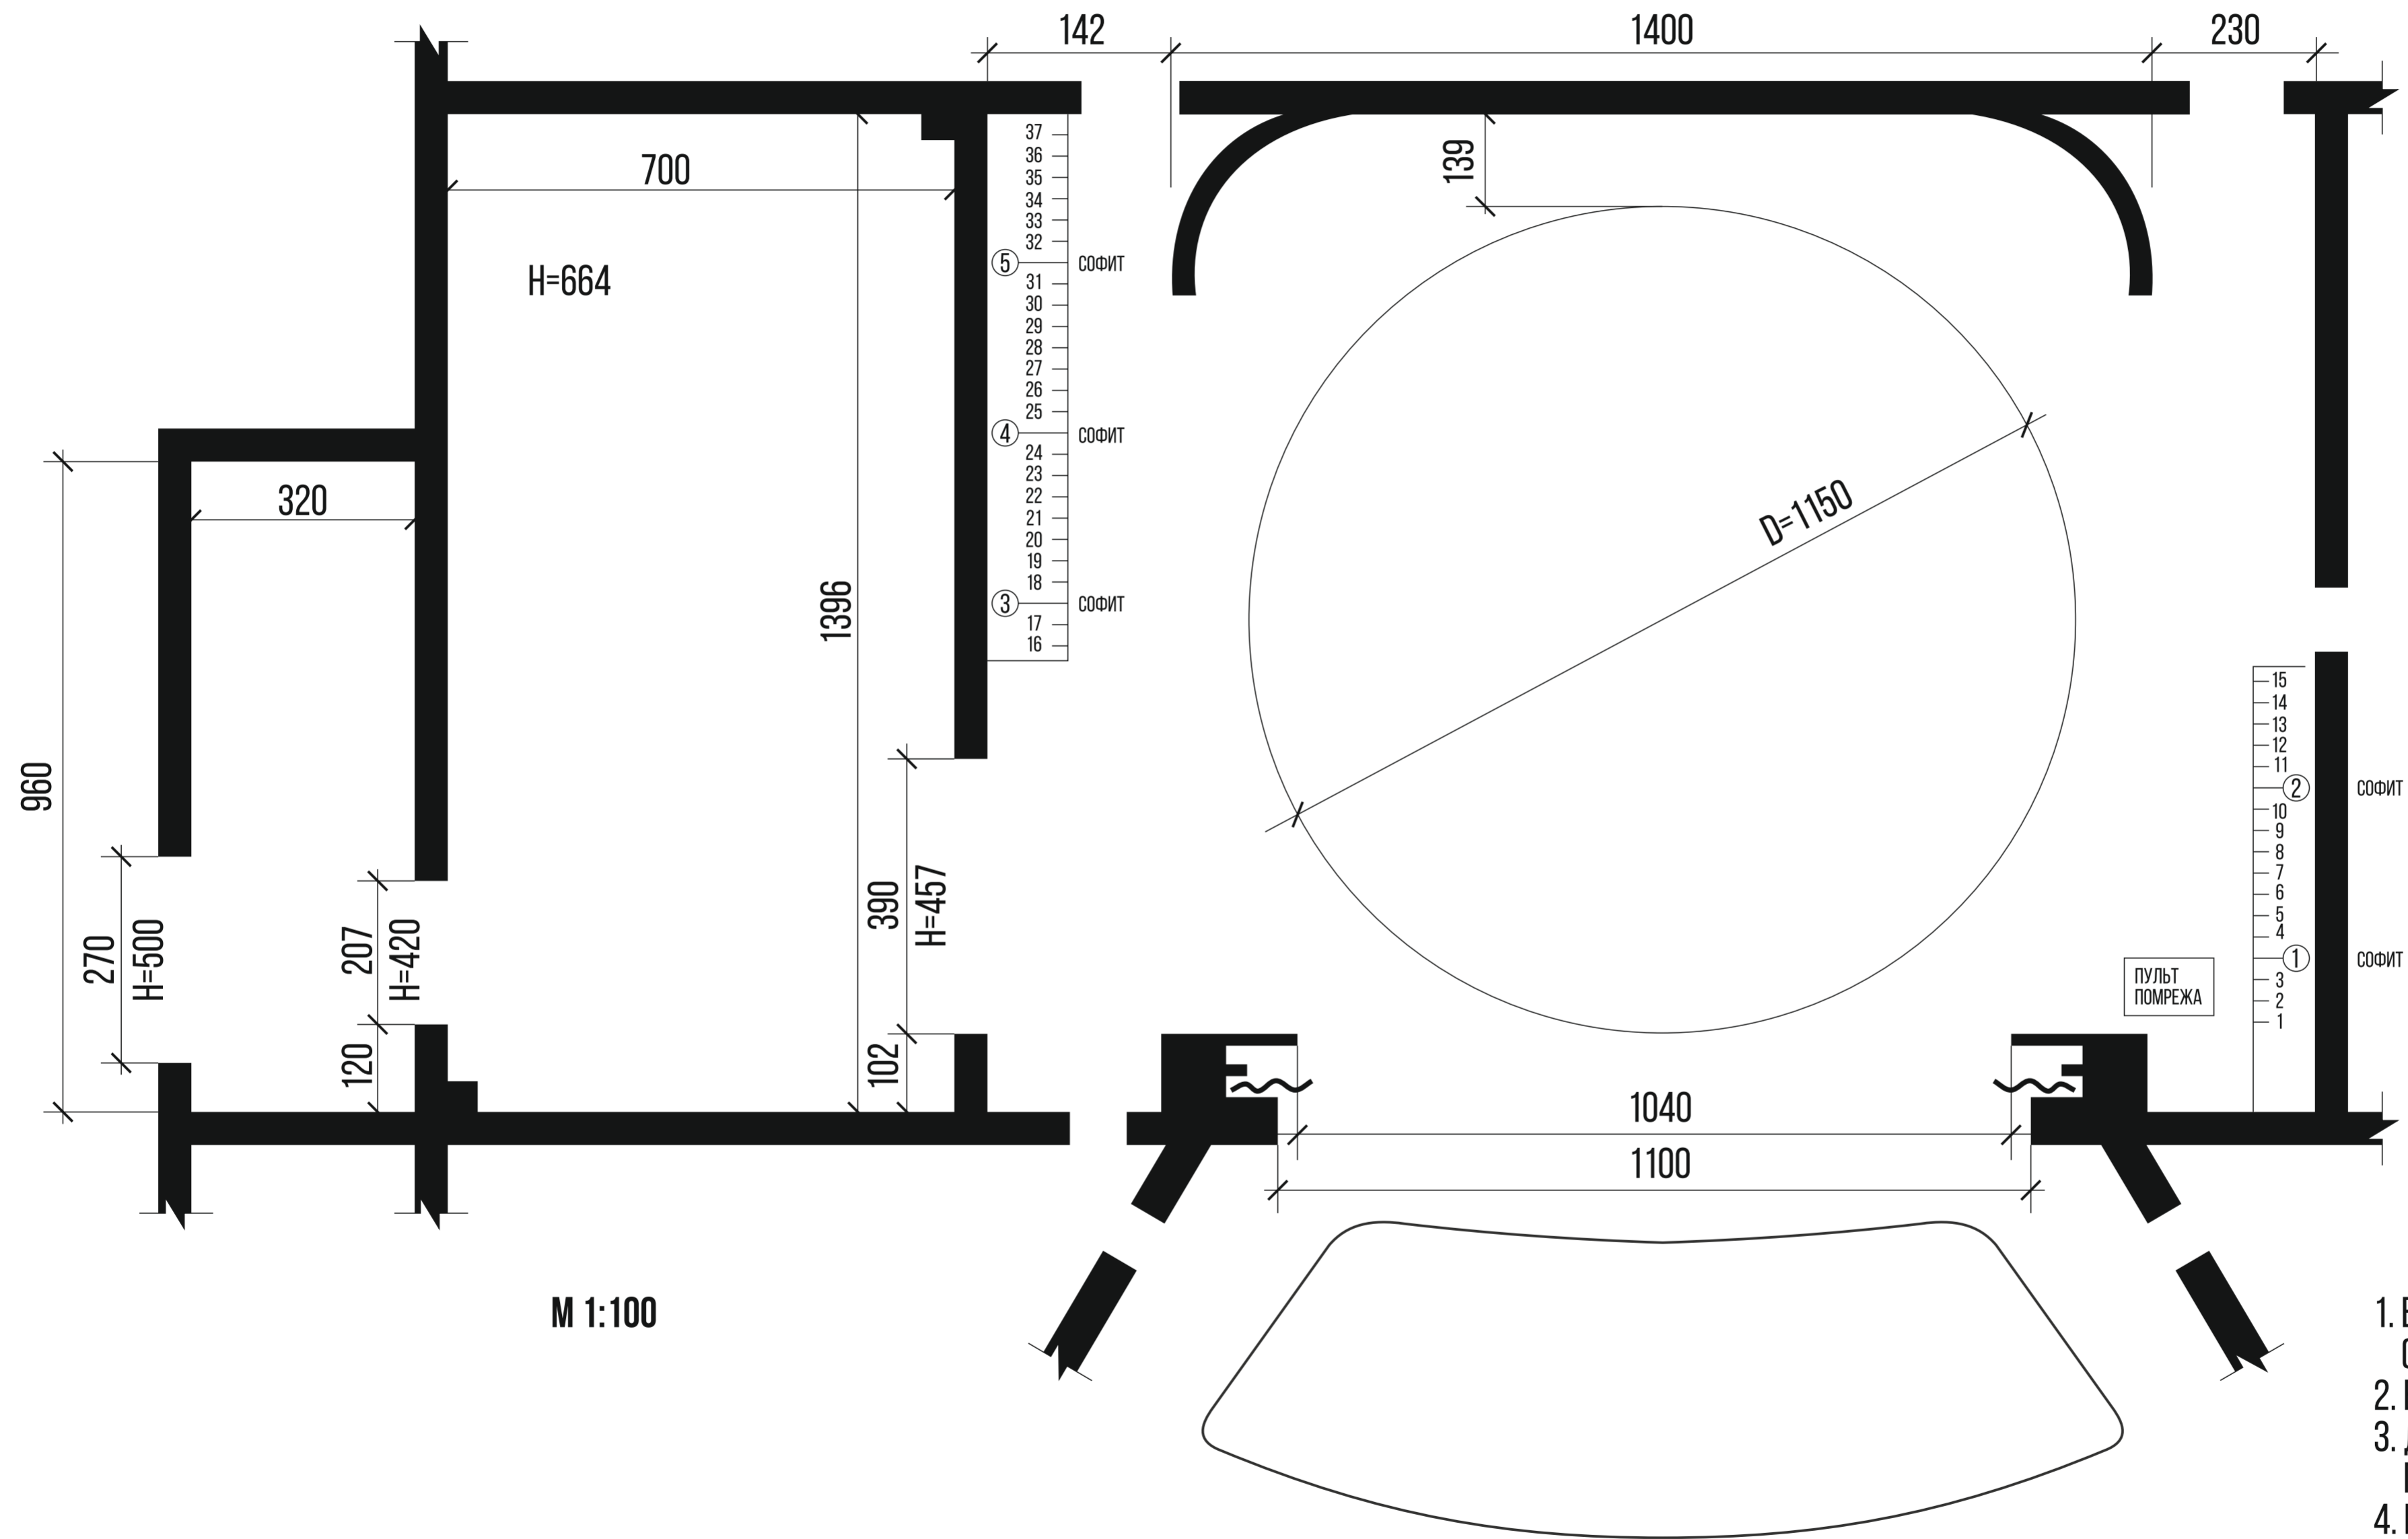

НОВОСИБИРСКИЙ МУЗЫКАЛЬНЫЙ ТЕАТР. ПЛАНШЕТ СЦЕНЫ

М 1:100

1. ВЫСОТА ПОРТАЛА (ПОДЗОР) – 6,45 М
2. ВЫСОТА КОЛОСНИКОВ – 19,0 М
3. ДО БАРЬЕРА 1-Й РАБОЧЕЙ ГАЛЕРЕИ – 8,6 М
4. ВЫСОТА ЖЕСТКОГО ГОРИЗОНТА – 12,6 М
5. ДЛИНА ШТАНКЕТНОГО БРУСКА – 14,0 М